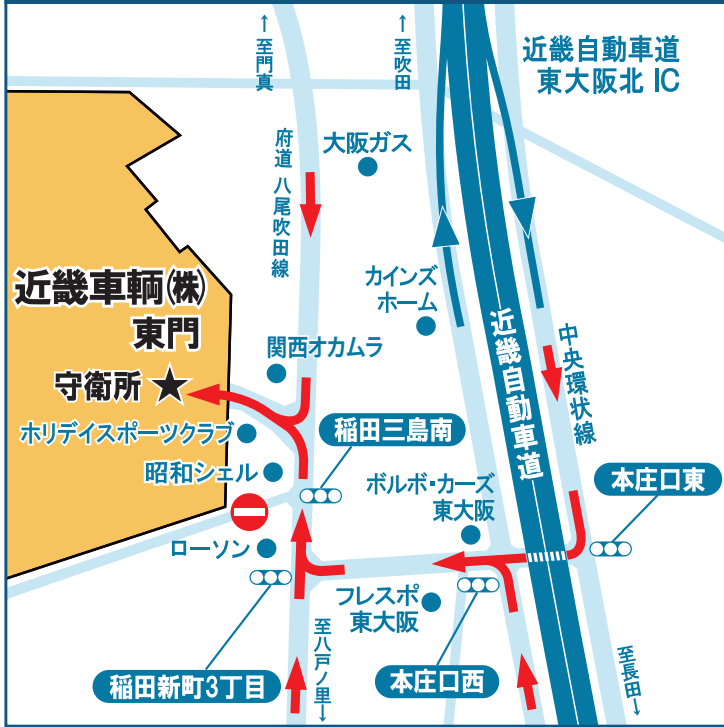

東門への案内図

車両用部品納品のため
トラックなどでお越しの方は
「東門」からの入場をお願いします。

 「工場門」周辺は、道路が狭いため、
トラックなどの進入・方向転換が出来ません。

関西オカムラ様を目指してお越し下さい。
ホリデイスポーツクラブ様との間の通路をお進み下さい。
(東大阪市稲田上町 2-6-37)
「東門守衛所」にてご案内いたします。

近畿自動車道 東大阪北ICより、約8分
阪神高速東大阪線 長田ICより、約10分