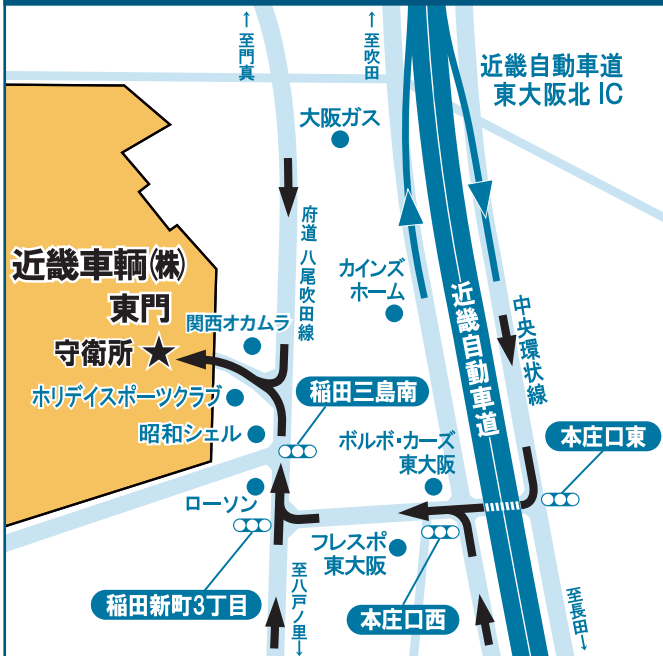

近畿車輛株式会社 各部署へのご案内

電車・一般乗用車でお越しのお客様

当社へお越しのお客様へ

各門の守衛所にてご案内いたしますので、お立ち寄り下さい。

★電車・一般乗用車でお越しのお客様は「工場門」から、ご入場下さい。

- 鉄道をご利用の場合
JR学研都市線徳庵駅より、徒歩3分（近畿車輛(株)工場門）
地下鉄中央線 長田駅より、タクシーで約10分
近鉄けいはんな線
- お車をご利用の場合
近畿自動車道 東大阪北ICより、約8分
阪神高速東大阪線 長田ICより、約10分

★車両用部品を納入（トラックなど）の方
下図「東門」からの入場をお願いいたします。

車両用部品納入のためトラックなどでお越しのお客様

■所在地・各部署連絡先

〒577-8511
東大阪市稲田上町2-2-46

- 総務部 TEL 06-6746-5222
- 国内営業部 TEL 06-6746-4184
- 事業企画室 TEL 06-6746-5239
- 製作所(計画) TEL 06-6746-5234
- 資材部(資材センター) TEL 06-6746-5267