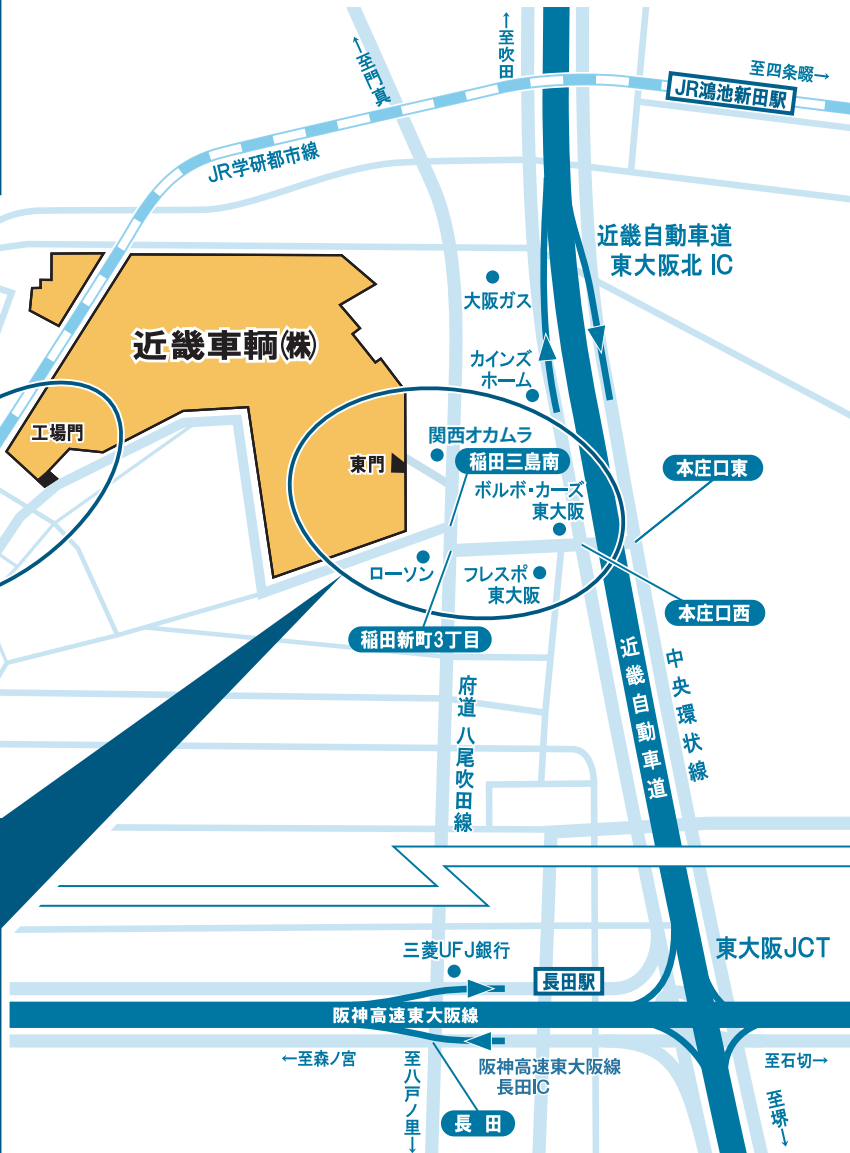

近畿車輛株式会社 各部署へのご案内

電車・一般乗用車でお越しのお客様

当社へお越しのお客様へ

各門の守衛所にてご案内いたしますので、お立ち寄り下さい。

★電車・一般乗用車でお越しのお客様は「工場門」から、ご入場下さい。

- 鉄道をご利用の場合
JR学研都市線徳庵駅より、徒歩3分（近畿車輛(株)工場門）
地下鉄中央線 長田駅より、タクシーで約10分
近鉄けいはんな線
- お車をご利用の場合
近畿自動車道 東大阪北ICより、約8分
阪神高速東大阪線 長田ICより、約10分

★車両用部品を納入（トラックなど）の方
下図「東門」からの入場をお願いいたします。

車両用部品納入のためトラックなどでお越しのお客様

■所在地・各部署連絡先

〒577-8511
東大阪市稲田上町2-2-46

- 総務部 TEL 06-6746-5222
- 国内営業部 TEL 06-6746-4184
- 事業企画室 TEL 06-6746-5239
- 製作所(計画) TEL 06-6746-5234
- 資材部(資材センター) TEL 06-6746-5267